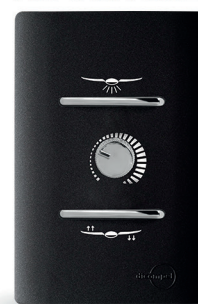

DC-7000

DC-8000

DC-16000

DC-902

DC-904

DC-905

CHAVES COMUTADORAS LINEARES H-H

DC-802

MONTREAL

LINHA LUXO

127V: DC-7800/24
220V: DC-7800/25

NOVARA

Bivolt: DC-7800/26

NOVARA COLORS

Bivolt: PG-7800/26

Disponível em todas as cores da Novara Colors, na opção Cromado.

LINHA MOVELAR

TOMADAS

PORTA FUSÍVEIS

DC-7600

DC-300

DC-303

DC-301

TOMADAS EM BARRAS