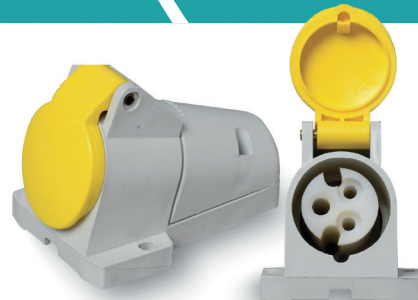

PLUGUES E TOMADAS INDUSTRIAIS CEKTON

CK-4046

CK-4576

CK-3054

CK-3004

PUSH BUTTON

DC-931

DC-906

DC-908

MÓDULO DE SEGURANÇA

DC-218-MS

CONTROLE PARA VENTILADORES

LINHA BASIC

127V: DC-7800/28
220V: DC-7800/29

127V: DC-7700/11
220V: DC-7700/10

DC-7600/5