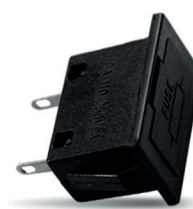

LINHA MOVELAR

TOMADAS

PORTA FUSÍVEIS

DC-7600

DC-300

DC-303

DC-301

TOMADAS EM BARRAS

DC-305/2

DC-305/3

DC-305/4

DC-305/5

DC-305/6

PINOS E ADAPTADORES

Adaptador
2P+T - 10A
DC-401/3

Pino 3 Saídas
Bipolar 10A
DC-403