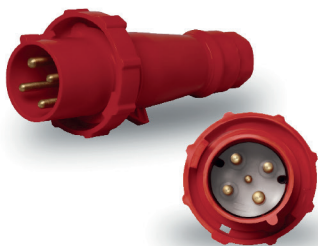

DC-200-I

DC-200-S

DC-201-I

DC-204-I

DC-205-I

DC-207-I

DC-211-I

DC-212-I

PLUGUES E TOMADAS INDUSTRIAIS CEKTON

CK-4046

CK-4576

CK-3054

CK-3004

PUSH BUTTON

DC-931

DC-906

DC-908

MÓDULO DE SEGURANÇA

DC-218-MS

CONTROLE PARA VENTILADORES

LINHA BASIC

127V: DC-7800/28
220V: DC-7800/29

127V: DC-7700/11
220V: DC-7700/10

DC-7600/5