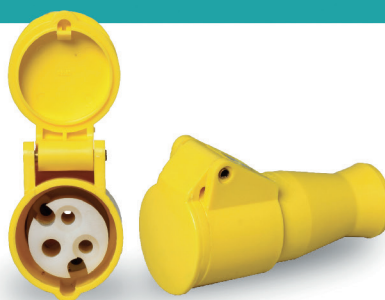

DC-200-I

DC-200-S

DC-201-I

DC-204-I

DC-205-I

DC-207-I

DC-211-I

DC-212-I

PLUGUES E TOMADAS INDUSTRIAIS CEKTON

CK-4046

CK-4576

CK-3054

CK-3004

PUSH BUTTON

DC-931

DC-906

DC-908

MÓDULO DE SEGURANÇA

DC-218-MS

CONTROLE PARA VENTILADORES

LINHA BASIC

127V: DC-7800/28
220V: DC-7800/29

127V: DC-7700/11
220V: DC-7700/10

DC-7600/5