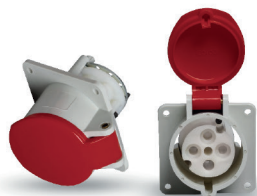

DC-200-I

DC-200-S

DC-201-I

DC-204-I

DC-205-I

DC-207-I

DC-211-I

DC-212-I

PLUGUES E TOMADAS INDUSTRIAIS CEKTON

CK-4046

CK-4576

CK-3054

CK-3004

PUSH BUTTON

DC-931

DC-906

DC-908

MÓDULO DE SEGURANÇA

DC-218-MS

CONTROLE PARA VENTILADORES

LINHA BASIC

127V: DC-7800/28
220V: DC-7800/29

127V: DC-7700/11
220V: DC-7700/10

DC-7600/5