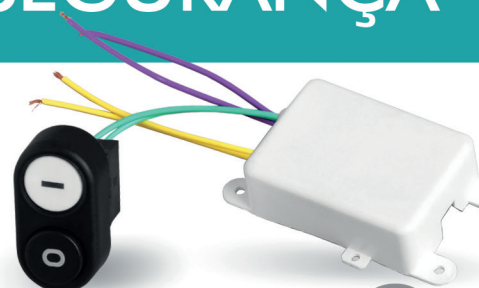

PLUGUES E TOMADAS INDUSTRIAIS CEKTON

CK-4046

CK-4576

CK-3054

CK-3004

PUSH BUTTON

DC-931

DC-906

DC-908

MÓDULO DE SEGURANÇA

DC-218-MS

CONTROLE PARA VENTILADORES

LINHA BASIC

127V: DC-7800/28
220V: DC-7800/29

127V: DC-7700/11
220V: DC-7700/10

DC-7600/5