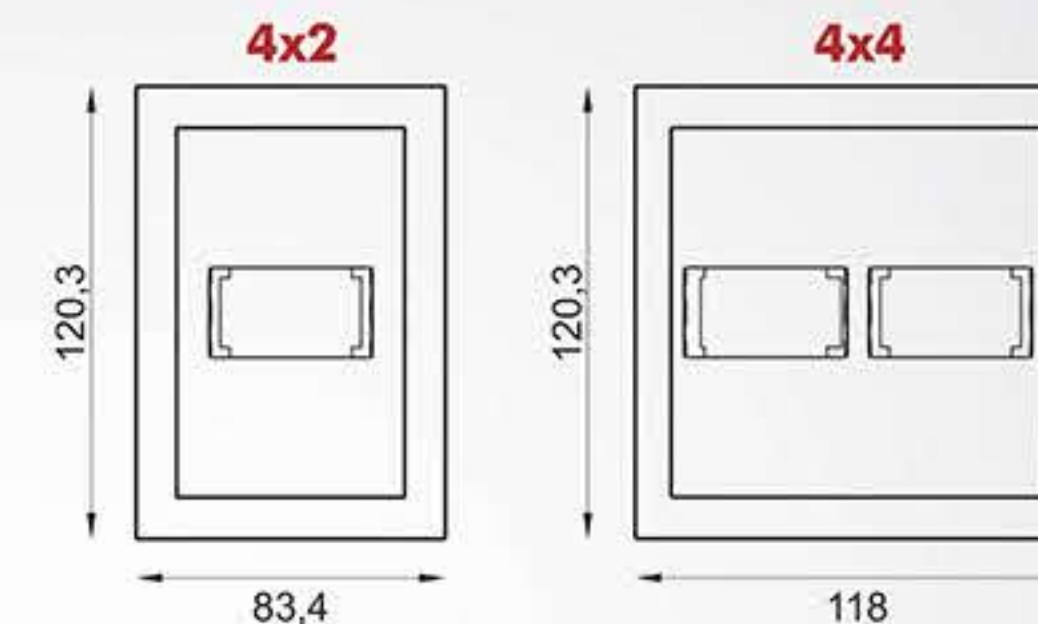

MÓDULOS COMPLEMENTARES

Módulo - Cego - Ekron	EK-31000/90	EKP-31000/90	EKC-31000/90	EKF-31000/90	-
Módulo - Com Furo - Ekron	EK-31000/91	EKP-31000/91	EKC-31000/91	EKF-31000/91	-