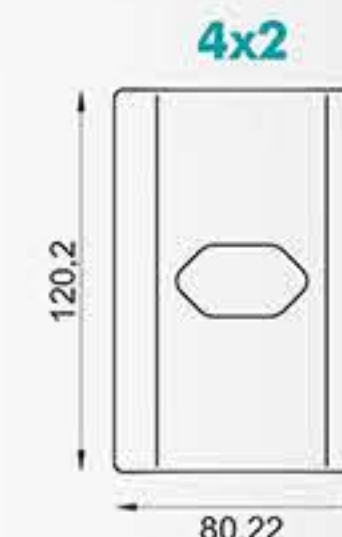

MÓDULOS INTERRUPTORES 10A