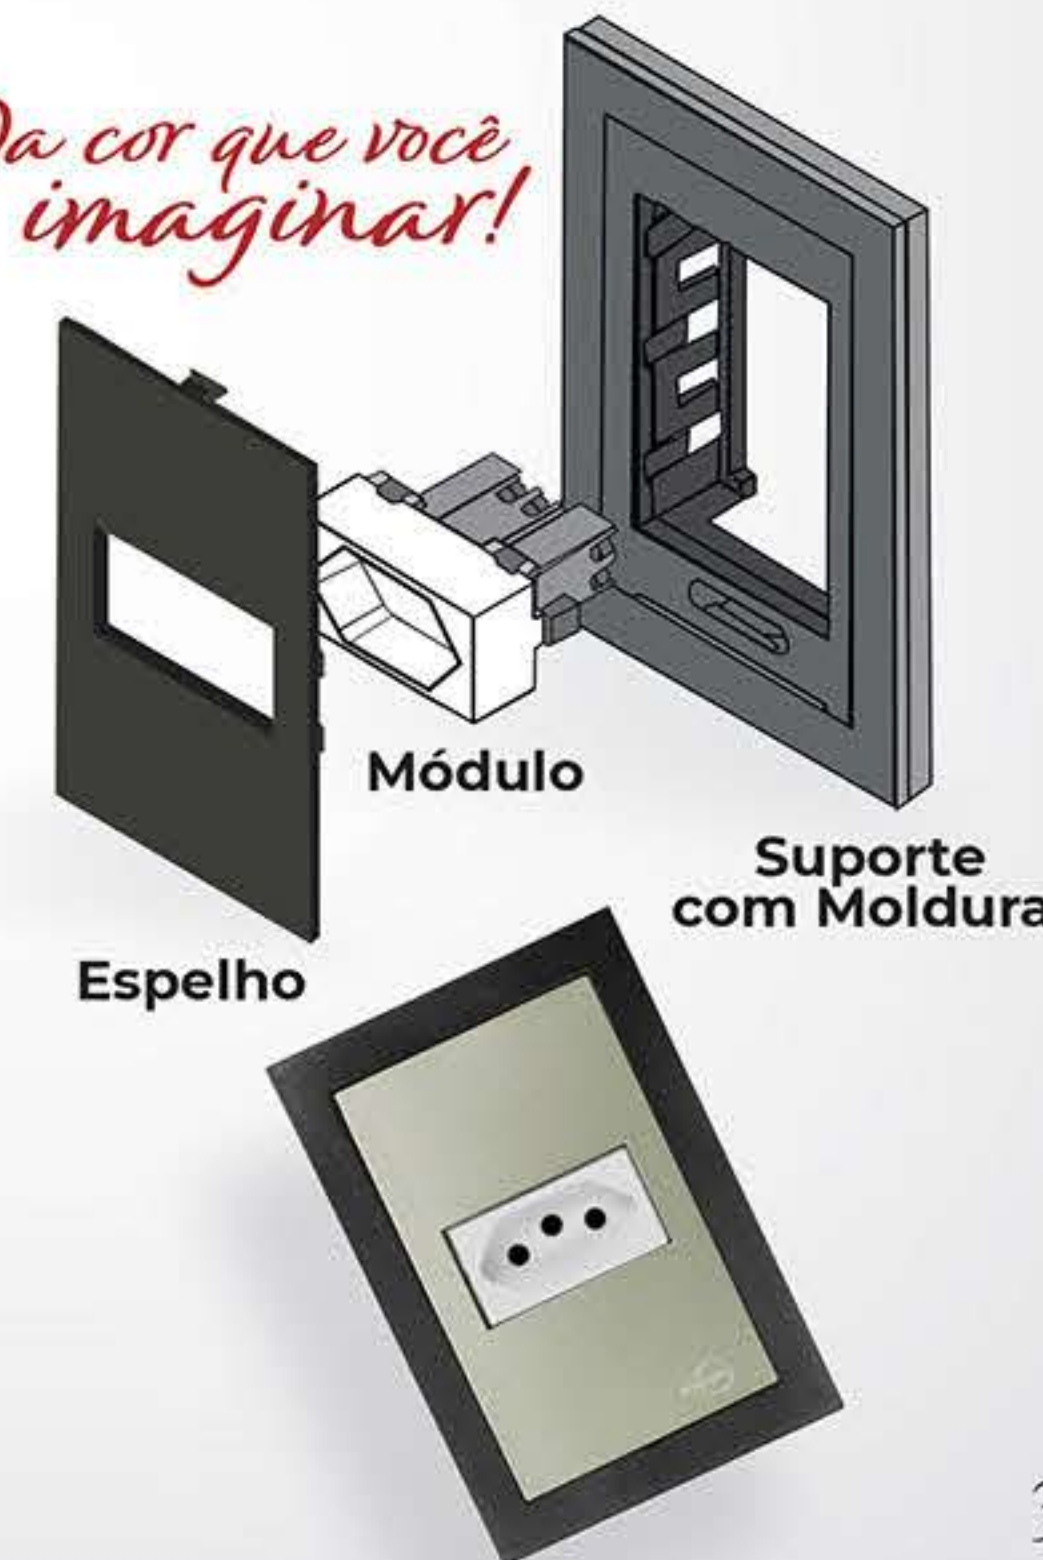

*Da cor que você
imaginar!*