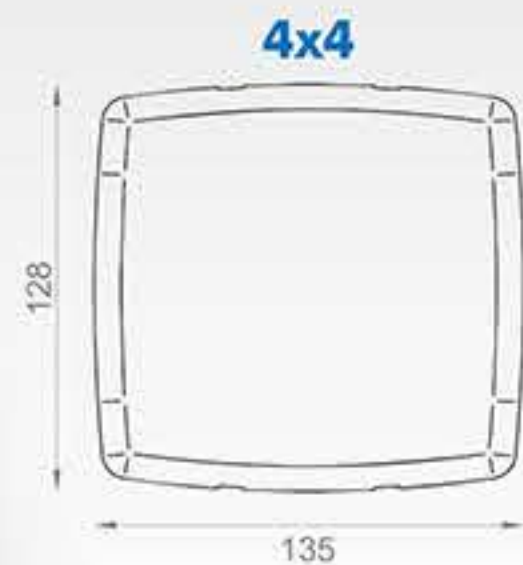

TOMADA 2P+T 10A/20A

Tomada 2P+T 10A C/ Placa 4x2 - Branco - Montreal	DC-8100/25
Tomada 2P+T 20A C/ Placa 4x2 - Branco - Montreal	DC-8100/26
Tomada 2P+T 20A (Vermelha) C/ Placa 4x2 - Branco - Montreal	DC-8100/48

2 TOMADAS 2P+T 10A/20A

2 Tomadas 2P+T 10A C/ Placa 4x2 - Branco - Montreal	DC-8100/27
2 Tomadas 2P+T 20A C/ Placa 4x2 - Branco - Montreal	DC-8100/28

CAMPAINHA

Campainha Cigarra Bivolt Com Placa 4x2 - Branco - Montreal	DC-8100/33

PLACAS 4X2

Placa 4x2 Cega + Suporte - Branco - Montreal	DC-8100/34
Placa 4x2 Com Furo + Suporte - Branco - Montreal	DC-8100/36
Placa 4x2 P/1 Módulo + Suporte - Branco - Montreal	DC-8100/37
Placa 4x2 P/2 Módulos + Suporte - Branco - Montreal	DC-8100/38
Placa 4x2 P/3 Módulos + Suporte - Branco - Montreal	DC-8100/35
Placa 4x2 Com 2 Furos + Suporte - Branco - Montreal	DC-8100/50
Suporte 4x2 Nylon Preto P/ Placa - Montreal	DC-9400/9

PLACAS 4X4

Placa 4x4 Cega + Suporte - Branco - Montreal	DC-8100/39
Placa 4x4 Com Furo + Suporte - Branco - Montreal	DC-8100/47
Placa 4x4 P/2 Módulos + Suporte - Branco - Montreal	DC-8100/41
Placa 4x4 P/4 Módulos + Suporte - Branco - Montreal	DC-8100/42
Placa 4x4 P/6 Módulos + Suporte - Branco - Montreal	DC-8100/40
Placa 4x4 Com 2 Furos + Suporte - Branco - Montreal	DC-8100/86
Suporte 4x4 Nylon Preto P/ Placa - Montreal	DC-9400/10

montreal Sist. X

INTERRUPTORES

Interruptor Simples 10A Com Placa 2x2 - Sobrepor - Branco - Montreal Sist. X	DC-12100/1
Interruptor Paralelo 10A Com Placa 2x2 - Sobrepor - Branco - Montreal Sist. X	DC-12100/2

INTERRUPTORES CONJUGADOS

Interruptor Simples 10A + Tomada 2P+T 10A Com Placa 2x2 - Sobrepor - Branco - Montreal Sist. X	DC-12200/1
Interruptor Simples 10A + Tomada 2P+T 20A Com Placa 2x2 - Sobrepor - Branco - Montreal Sist. X	DC-12200/3

TOMADA 2P+T 10A/20A

Tomada 2P+T 10A C/ Placa 2x2 - Sobrepor - Branco - Montreal Sist. X	DC-12300/1
Tomada 2P+T 20A C/ Placa 2x2 - Sobrepor - Branco - Montreal Sist. X	DC-12300/3
Tomada 2P+T 20A (Vermelha) C/ Placa 2x2 - Sobrepor - Branco - Montreal Sist. X	DC-12300/12

2 TOMADAS 2P+T 10A/20A

2 Tomadas 2P+T 10A C/ Placa 2x2 - Sobrepor - Branco - Montreal Sist. X	DC-12300/2
2 Tomadas 2P+T 20A C/ Placa 2x2 - Sobrepor - Branco - Montreal Sist. X	DC-12300/4

CAMPAINHA

Campainha Cigarra Bivolt Com Placa 2X2 - Sobrepor - Branco - Montreal Sist. X	DC-12100/10

PLACAS 4X2

Placa 2x2 Com Módulo Cego + Suporte - Sobrepor - Branco - Montreal Sist. X	DC-12400/7
Placa 2x2 Com Módulo C/ Furo + Suporte - Sobrepor - Branco - Montreal Sist. X	DC-12400/10
Placa 2x2 P/1 Módulo - S/ Suporte - Branco - Montreal Sist. X	DC-12400/1
Placa 2x2 P/1 Módulo - C/ Base - Branco - Montreal Sist. X	DC-12400/6
Placa 2x2 P/2 Módulos - S/ Suporte - Branco - Montreal Sist. X	DC-12400/2
Placa 2x2 P/2 Módulos - C/ Base - Branco - Montreal Sist. X	DC-12400/5
Base Branca - Sobrepor - Branco - Montreal Sist. X	DC-12400/3
Suporte 2x2 Nylon Preto - Montreal Sist. X	DC-11400/4