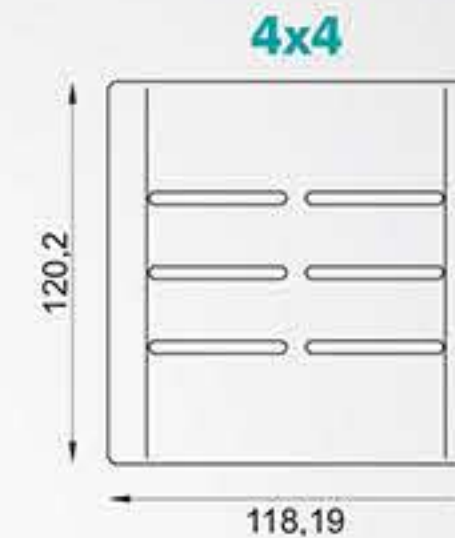

MÓDULOS INTERRUPTORES 10A