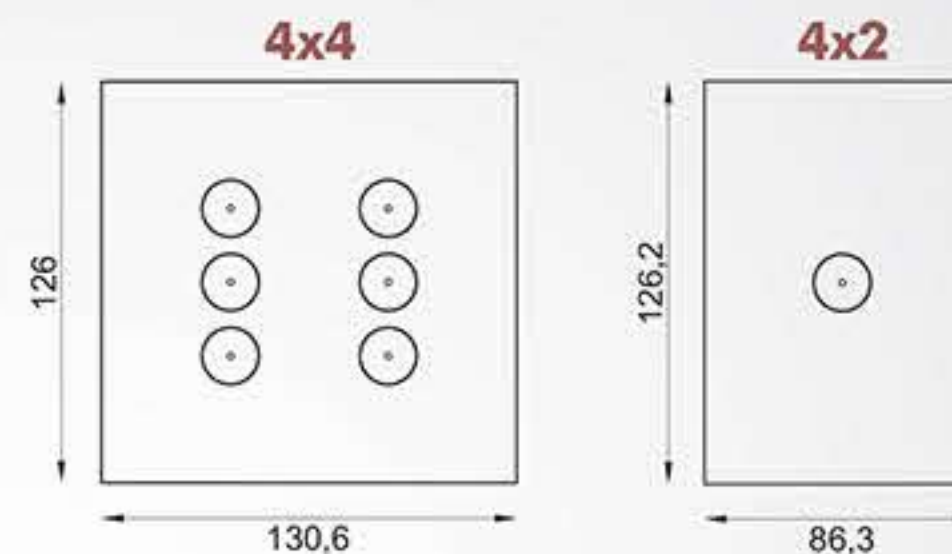

TOMADA DE TELEFONE

Conj. 4x2 1 Tom. Rj11 2 Vias Acrílico	VB-20000/48	VP-20000/48
Conj. 4x2 Tom. Dupla Rj11 2 Vias Acrílico	VB-20000/42	VP-20000/42

RJ45

Conj. 4x2 - 1 Tom. Rj45 - Acrílico	VB-20000/20	VP-20000/20

CONECTOR ANTENA

Conj. 4x2 - 1 Conector P/ Antena Acrílico	VB-20000/21	VP-20000/21
Conj. 4x4 - 1 Conector P/ Antena Acrílico	VB-20000/22	VP-20000/22

CAMPAINHA CIGARRA

Conj. 4x2 - Campainha Cigarra Bivolt Acrílico	VB-20000/44	VP-20000/44

PLACAS 4X2 e 4X4

Placa 4x2 - Cega Acrílico	VB-20000/23	VP-20000/23
Placa 4x2 - 1 Furo Acrílico	VB-20000/24	VP-20000/24
Placa 4x4 - Cega Acrílico	VB-20000/25	VP-20000/25
Placa 4x4 - 1 Furo Acrílico	VB-20000/26	VP-20000/26